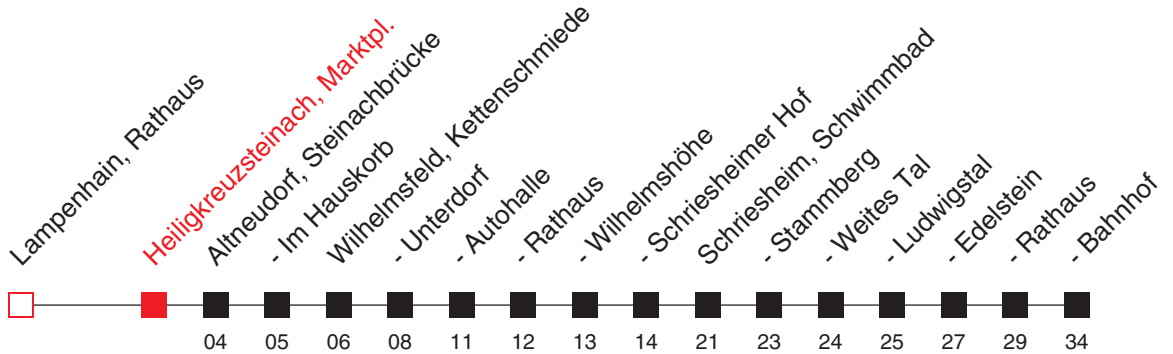

FAHRPLAN

Gültig von 26.08.2019 bis 03.09.2019 / Angaben ohne Gewähr / Heiligkreuzsteinach, Marktpl. Handy: <http://mobil.vrn.de> Internet: <http://www.vrn.de>

<http://m.vrn.de/1444>

Richtung:
Wilhelmsfeld - Schriesheim, Bahnhof

34

Uhr	Montag - Freitag
4	46
5	16 ^A 56 ^A
6	16 ^A 36 ^A 56
7	46 ^A
8	16 ^A
9	16 ^A 46
10	46
11	46
12	46
13	16 ^A 46
14	46
15	46
16	46
17	46
18	46
19	46
20	16 ^A 46
21	16 ^A
22	16 ^A

Uhr	Samstag
4	
5	
6	16 ^A
7	16 ^A
8	16 ^A
9	43
10	43
11	43
12	43
13	43
14	43
15	43
16	43
17	43
18	46
19	46
20	16 46
21	
22	

Uhr	Sonn- und Feiertag
4	
5	
6	
7	46
8	46
9	46
10	46
11	46
12	46
13	46
14	46
15	46
16	46
17	46
18	46
19	46
20	46
21	16
22	16

Am 24. und 31.12. Verkehr nach Sonderfahrplan.

Auf dieser Strecke ist wegen Bauarbeiten mit Fahrplanänderungen zu rechnen. Bitte beachten Sie die örtlichen Aushänge. Infos auch unter www.rnv-online.de.