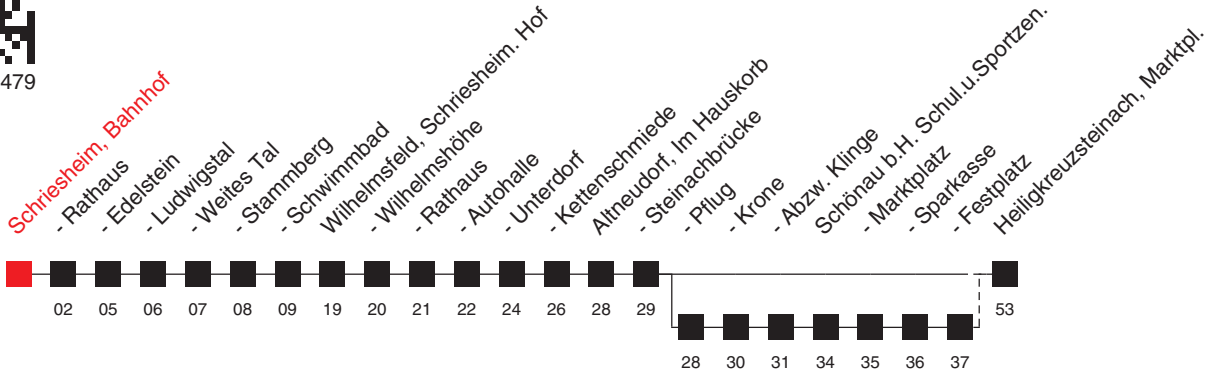

# FAHRPLAN

<http://m.vrn.de/3479>

Richtung:

**Wilhelmsfeld - Heiligkreuzsteinach, Marktpl.**

**34**

Uhr	Montag - Freitag
5	20
6	
7	38
8	
9	
10	32
11	32
12	32
13	32
14	32
15	32
16	32
17	32
18	32
19	32
20	32
21	32
22	32 <sup>A</sup>
23	32
0	02 <sup>A</sup> 32 <sup>C</sup> 32 <sup>B</sup>

Uhr	Samstag
5	
6	30
7	30
8	30
9	30
10	40
11	40
12	40
13	40
14	40
15	40
16	40
17	40
18	40
19	30
20	30
21	00 <sup>A</sup>
22	00 <sup>A</sup> 30
23	
0	00 <sup>A</sup> 30 <sup>B</sup>

Uhr	Sonn- und Feiertag
5	
6	
7	
8	30
9	30
10	30
11	30
12	30
13	30
14	30
15	30
16	30
17	30
18	30
19	30
20	30
21	30
22	30 <sup>A</sup>
23	30
0	00 <sup>A</sup> 30

Am 24. und 31.12. Verkehr nach Sonderfahrplan.

Auf dieser Strecke ist wegen Bauarbeiten mit Fahrplanänderungen zu rechnen. Bitte beachten Sie die örtlichen Aushänge. Infos auch unter [www.rnv-online.de](http://www.rnv-online.de).

**A** : bis Wilhelmsfeld, Autohalle

**B** : bedient auch von Altneudorf, Pflug bis Schönau b.H., Festplatz

**C** : nur montags bis donnerstags, nicht vor Wochenfeiertagen

**D** : nur Nächte Fr/Sa und vor Wochenfeiertagen