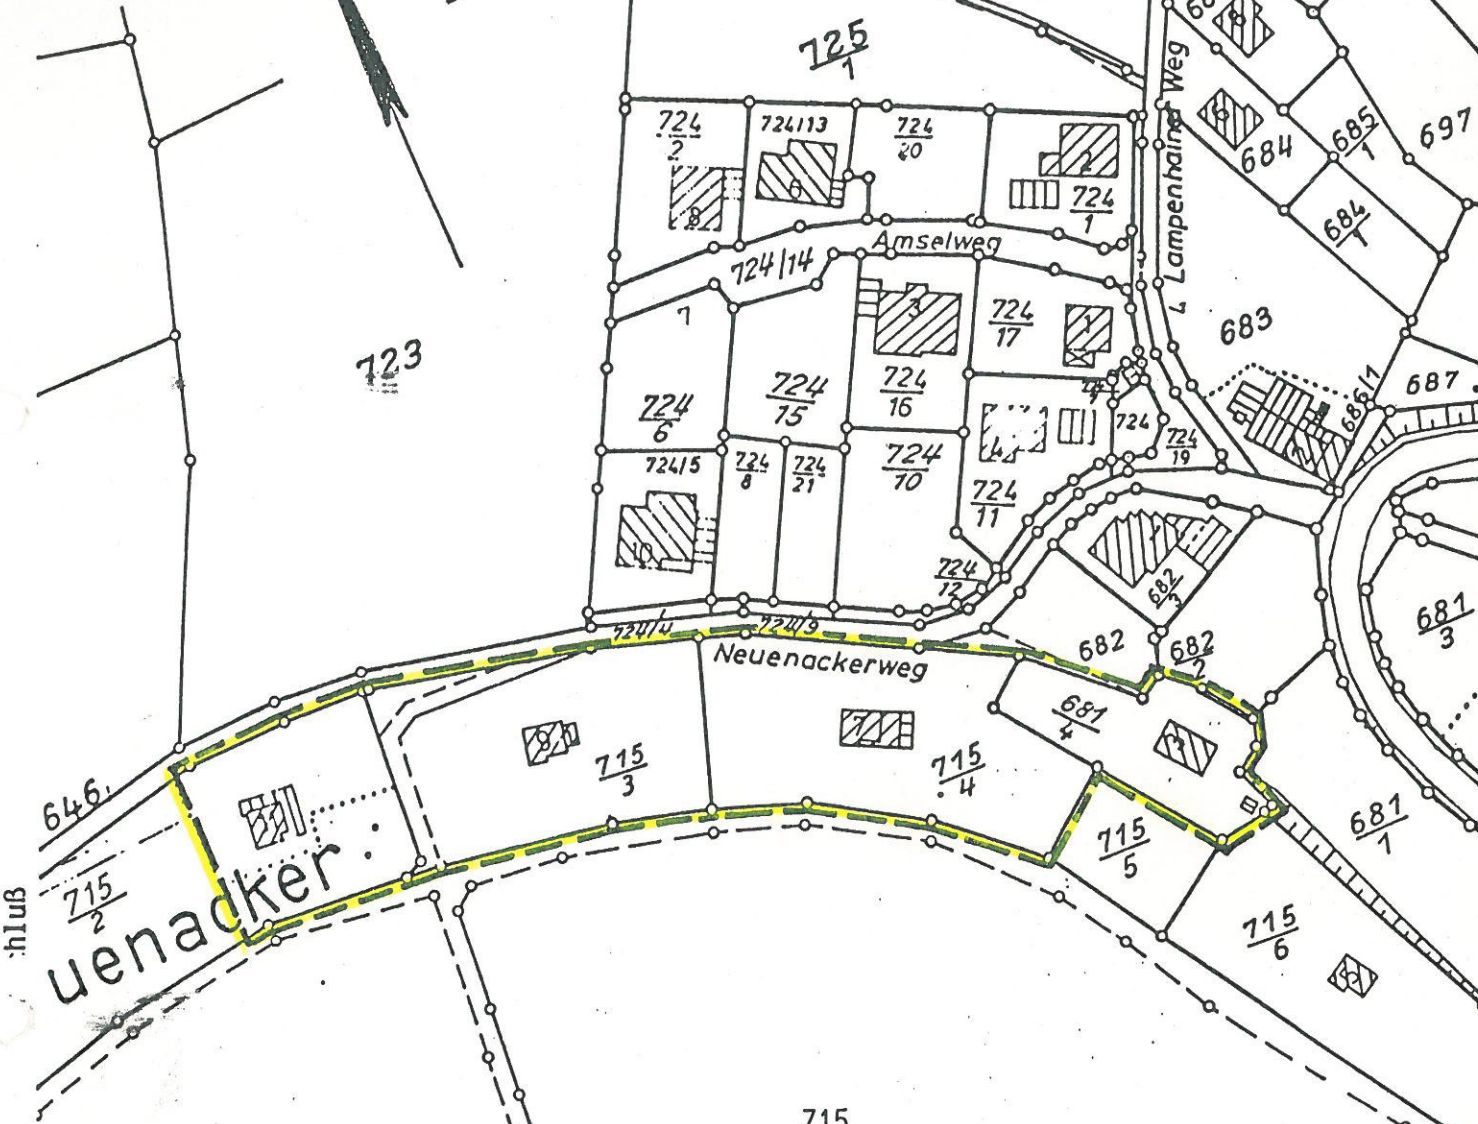

Abrundungssatzung "Neuenacker"  
Flurkarte

NORD

725  
2

723

Neuenacker

715

Anschluß

Keine Beanstandungen  
gemäß § 34 Abs. 3 BauGB/

Heilsberg, den 03. Nov. 1992  
Landratsamt  
- Baurechtsamt -

Maßstab 1:1500

K 4120